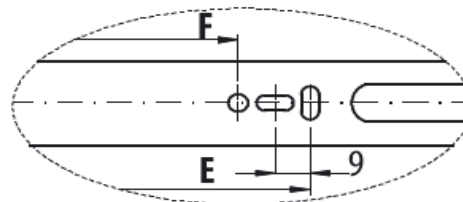

Kuličkový plnovýsuv s plynulým dotlumením nosnost 45kg

* dla długości L / for L / для L = 350

L	Wysuw Sliding Выдвижение	A	B	C	D	E	F
350	345	72,5	55,5	/	128	122	281
400	395	128	55,5	/	128	160	310
450	445	128	96	/	160	160	335
500	490	128	96	64	192	192	360
550	540	128	96	96	192	224	385
600	590	128	96	128	224	256	409