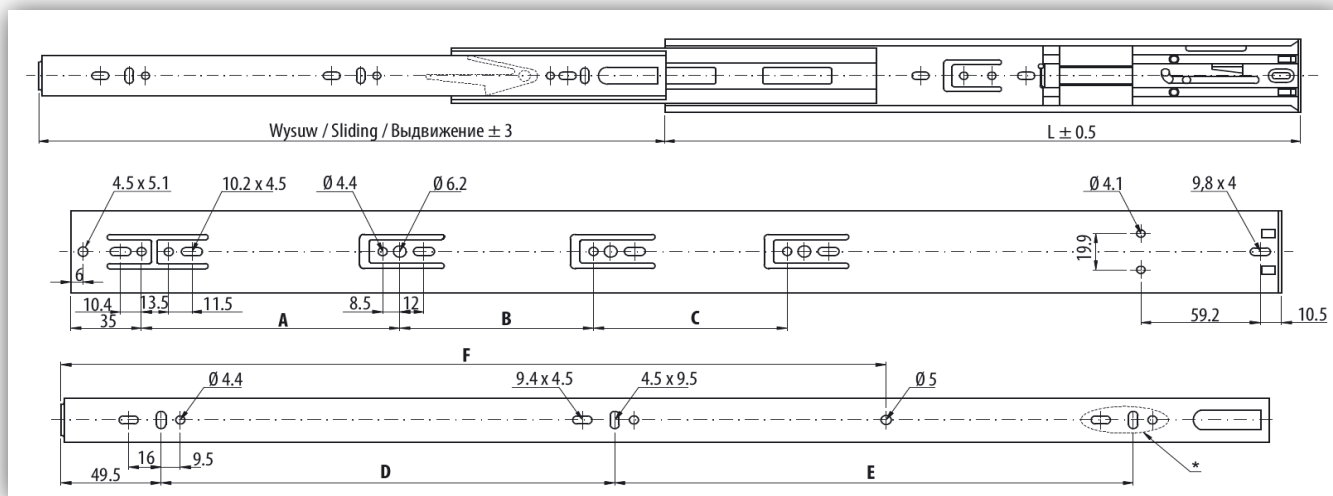

Kuličkový plnovýsuv s plynulým dotlumením nosnost 45kg

* dla długości L / for L / для L = 350

L	Wysuw Sliding Выдвижение	A	B	C	D	E	F
350	345	72,5	55,5	/	128	122	281
400	395	128	55,5	/	128	160	310
450	445	128	96	/	160	160	335
500	490	128	96	64	192	192	360
550	540	128	96	96	192	224	385
600	590	128	96	128	224	256	409