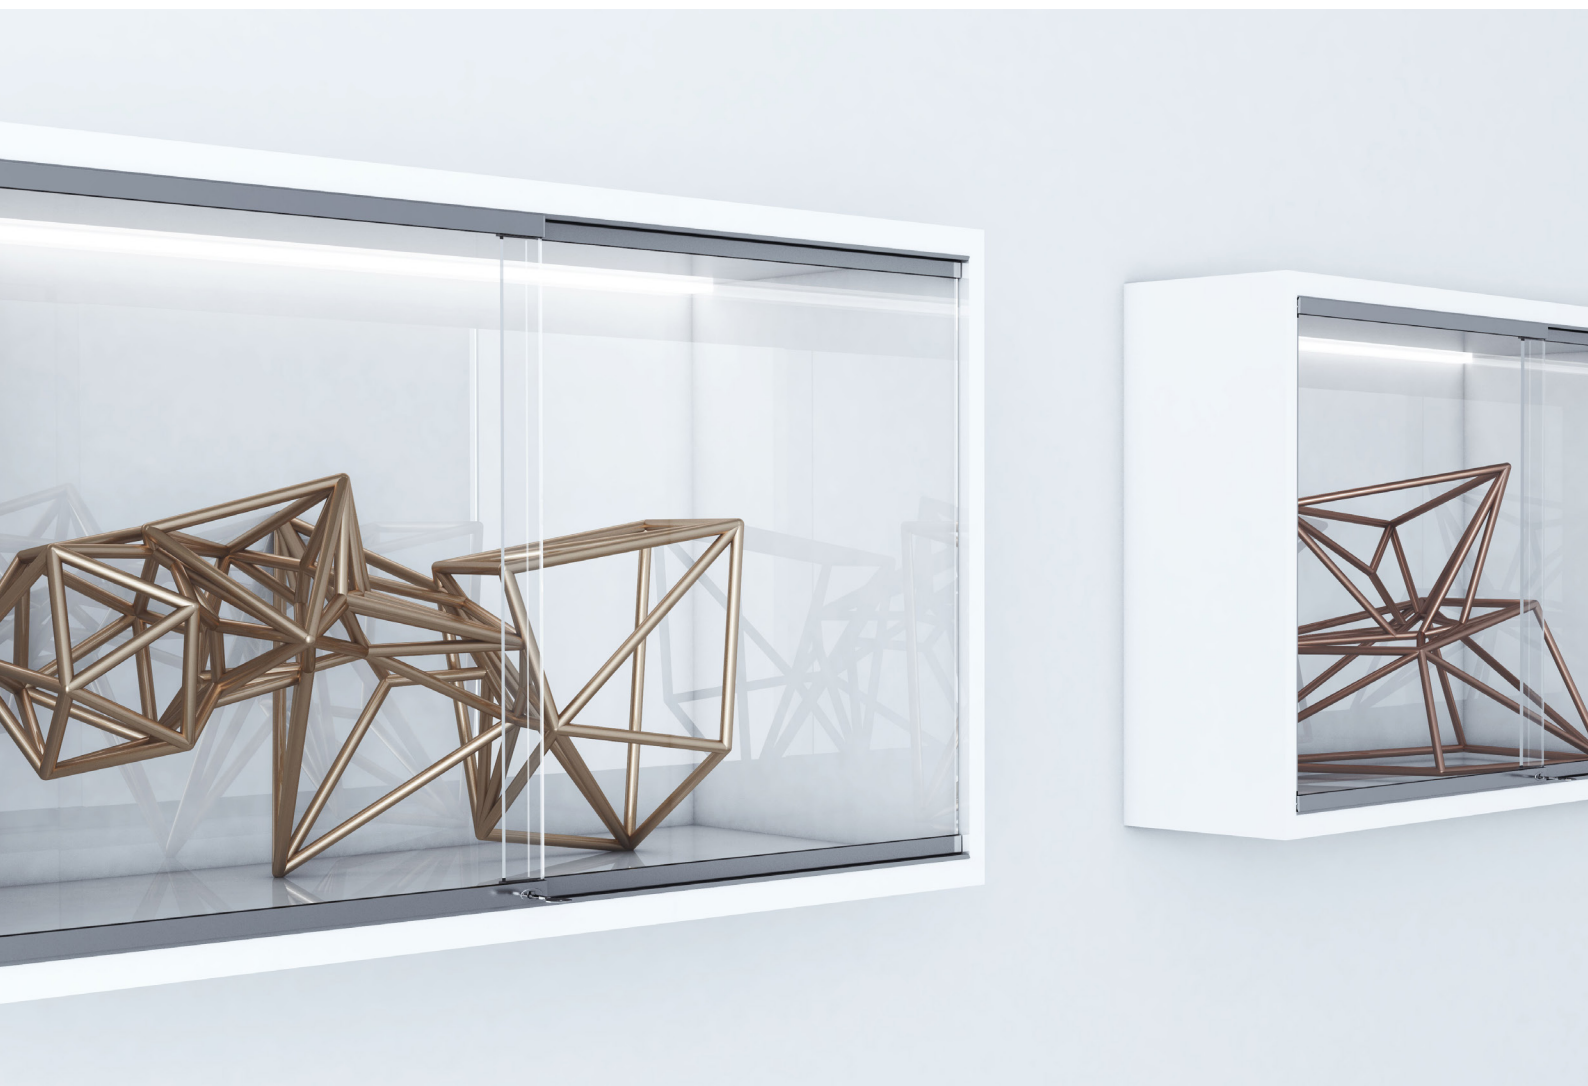

Virtus

SYSTEM PRZESUWNY DO WITRYN I GABLOT

PRODUCENT SYSTEMÓW PRZESUWNYCH OD 1920 ROKU

www.mantion.pl

MANTION POLSKA
SYSTEMY DO DRZWI PRZESUWNYCH

NOWY SYSTEM

VIRTUS to pierwszy na naszym rynku system przesuwany do gablot i witryn, który wykorzystuje suwnice z rolkami łożyskowanymi zarówno na dole jak i na górze. Dzięki temu drzwiczki ze szkła, czy każdego innego materiału przesuwają się łatwo i cicho!

System jest symetryczny. Dyskretny mały zamek bez żadnych elementów wystających poza profil systemu, który jest częścią zestawu, zamontujesz na górze, albo na dole. Jak chcesz. A konstrukcja profili jest antywłamaniowa.

Specjalna budowa suwnic, gdzie rolki toczne są na mimośrodkach, umożliwia regulację położenia drzwi w pionie (uniesienia, lub obniżenia), aż do 5 mm!

W standardzie oferujemy dwa kolory profili: srebrny anodowany i czarny anodowany szczotkowany. Ale jeżeli chcesz, na specjalne zamówienie możesz wybrać dowolny kolor z bogatej palety barw.

A wszystko to za najlepszą cenę w stosunku do jakości i bogactwa zawartości całego zestawu. Sprawdź nas.

Konstrukcja profili jest antywłamaniowa.

VIRTUS – to system zrodzony z polskiej myśli technologicznej i stworzony w całości przez polskich inżynierów. W starożytnym Rzymie słowo to oznaczało doskonałość i odwagę. I taki jest nasz system, doskonały, dzięki odważnym rozwiązaniom.