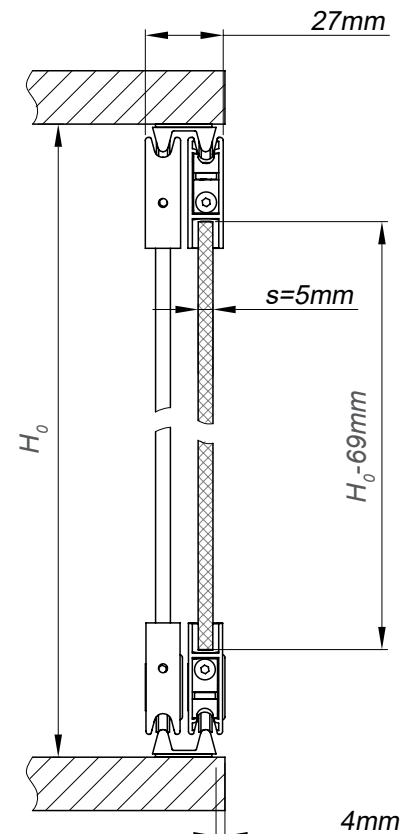

Komponenty oferowane w zestawie

nr kat.	opis	ilość w zestawie
214-641	aluminiowy tor anodowany 1 m	2
214-642	aluminiowa przesuwница anodowana 1.1 m	2
215-230	łożyskowana rolka	8
312-001	zaślepka profilu do zamka	2
312-002	zaślepka profilu bez zamka	6
312-003	zaślepka przednia do zamka	1
312-004	zaślepka tylna do zamka	1
362-040	uszczelka do szkła	2
372-177	klucz z wkładką zamka	1
921-038	klucz imbusowy	1
921-039	klucz imbusowy	1

Uwaga! Elementy systemu Virtus są także dostępne w kolorze czarnym. Kolor, ilości i warunki Zamówienia ustalane są indywidualnie pomiędzy Producentem, a Zamawiającym i nie stanowią oferty w rozumieniu obowiązujących przepisów KC.