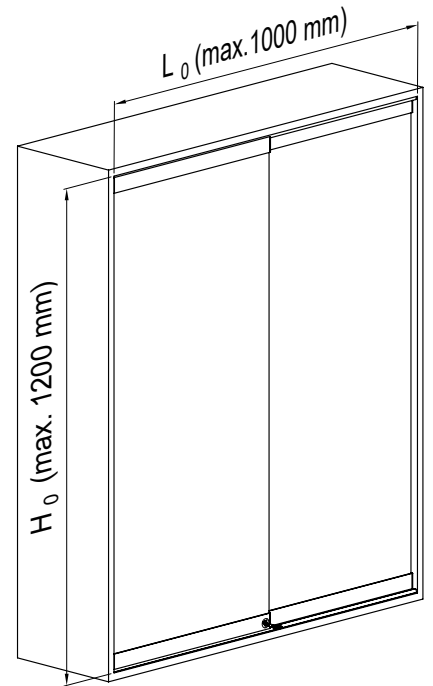

SPECYFIKACJA

ELEMENTY ZESTAWU

Dane techniczne

Max. wysokość drzwi z okuciami: 1,2 mb
 Max. szerokość: 1 mb
 Grubość szkła: 5 mm
 Głębokość systemu: 27 mm
 Regulacja położenia wys. drzwi: 5 mm

Komponenty oferowane w zestawie