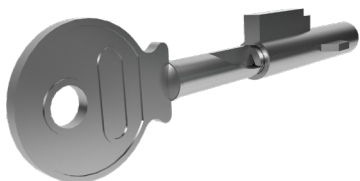

System jest symetryczny. Dyskretny mały zamek bez żadnych elementów wystających poza profil systemu, który jest częścią zestawu, zamontujesz na górze, albo na dole. Jak chcesz. A konstrukcja profili jest antywłamaniowa.

214-642

214-641

362-040

215-230

312-001

312-002

372-177

312-003