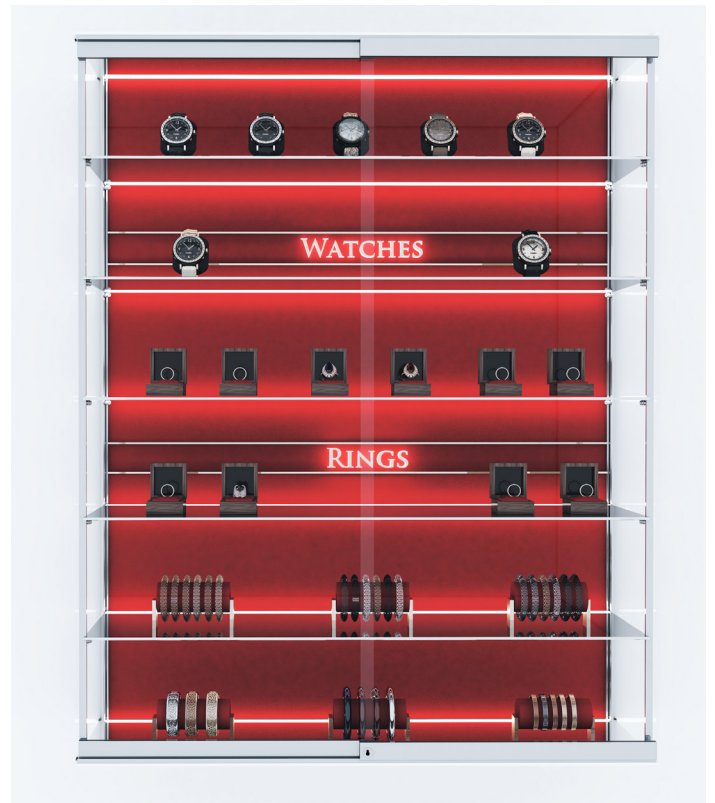

Na specjalne zamówienie kolor przesuwnic
można dowolnie wybrać z bogatej palety barw.

12

WATCHES & JEWELLERY