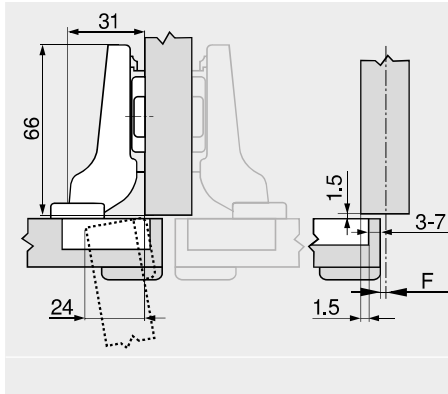

Závěs pro silná dvířka

Webcode  
 DQDITA

Plánování

Rozměry závěsu a výpočet mezery při nastavení ze závodu (montážní podložka = 0 mm)

Přesah dvířek při plném otevření

Naložená dvířka

Polonaložená dvířka

Vložená dvířka

F Mezera

Pozici pro našroubování podložky odsadte o sílu dvířek +1.5 mm

Odstup misky TB

Přesah čela FA (mm)	
MD	5 6 7 8 9 10 11 12 13 14 15 16 17 18
0	
3	
6	
9	
MD	Zvýšení montážních podložek (mm)

Přesah čela FA (mm)	
MD	-4.5 -3.5 -2.5 -1.5 -0.5 0.5 1.5 2.5 3.5 4.5 5.5 6.5 7.5 8.5
0	
3	
6	
9	
MD	Zvýšení montážních podložek (mm)