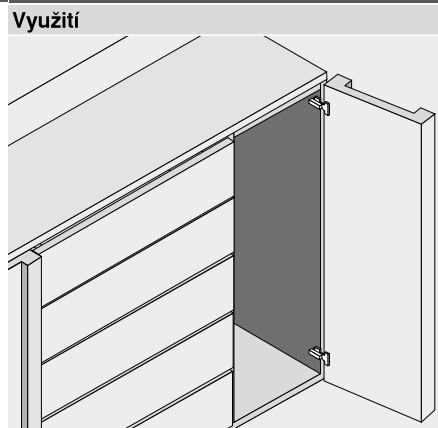

Informace k objednávce

Naložená dvířka

Miska Závěs	Pružina	INSERTA		Č. artiklu
		Barva		
CLIP top BLUMOTION	●	NI | ONS		71B9590
CLIP top	●	NI		71T9590B
CLIP top	○	NI | ONS		70T9590BTL
	● S pružinou	NI	Poniklovaný	
	○ Bez pružiny	ONS	Černý onyx	

Polonaložená dvířka

Miska Závěs	Pružina	INSERTA		Č. artiklu
		Barva		
CLIP top BLUMOTION	●	NI | ONS		71B9690
CLIP top	●	NI		71T9690B
CLIP top	○	NI | ONS		70T9690BTL
	● S pružinou	NI	Poniklovaný	
	○ Bez pružiny	ONS	Černý onyx	

Vložená dvířka

Miska Závěs	Pružina	INSERTA		Č. artiklu
		Barva		
CLIP top BLUMOTION	●	NI | ONS		71B9790
CLIP top	●	NI		71T9790B
CLIP top	○	NI | ONS		70T9790BTL
	● S pružinou	NI	Poniklovaný	
	○ Bez pružiny	ONS	Černý onyx	

Miska Závěs	Pružina	Šrouby		Č. artiklu
		Barva		
CLIP top BLUMOTION	●	NI | ONS		71B9550
CLIP top	●	NI		71T9550
CLIP top	○	NI | ONS		70T9550.TL

Miska Závěs	Pružina	Šrouby		Č. artiklu
		Barva		
CLIP top BLUMOTION	●	NI | ONS		71B9650
CLIP top	●	NI		71T9650
CLIP top	○	NI | ONS		70T9650.TL

Miska Závěs	Pružina	Šrouby		Č. artiklu
		Barva		
CLIP top BLUMOTION	●	NI | ONS		71B9750
CLIP top	●	NI		71T9750
CLIP top	○	NI | ONS		70T9750.TL

Miska Závěs	Pružina	Zalisování		Č. artiklu
		Barva		
CLIP top BLUMOTION	●	NI | ONS		71B9580
CLIP top	●	NI		71T9580
CLIP top	○	NI | ONS		70T9580.TL

Miska Závěs	Pružina	Zalisování		Č. artiklu
		Barva		
CLIP top BLUMOTION	●	NI		71B9680
CLIP top	●	NI		71T9680

Miska Závěs	Pružina	Zalisování		Č. artiklu
		Barva		
CLIP top BLUMOTION	●	NI		71B9780
CLIP top	●	NI		71T9780

Příslušenství				
Krytka ramínka				
Potisk | ražení	Logo	Barva	Č. artiklu	
Nepotištěná	–	NI | ONS	70.1553	
Potištěná	Blum	NI	70.1553.BL	

Příslušenství				
Krytka ramínka				
Potisk | ražení	Logo	Barva	Č. artiklu	
Nepotištěná	–	NI | ONS	70.1663	
Ražená	Blum	NI	70.1663.BP	

Příslušenství				
Krytka ramínka				
Potisk | ražení	Logo	Barva	Č. artiklu	
Nepotištěná	–	NI | ONS	70.1663	
Ražená	Blum	NI	70.1663.BP	

Upozornění

Závěsy CLIP top BLUMOTION a CLIP top na jednom čele není možné kombinovat.

Příslušenství – všeobecné

TIP-ON pro dvířka		
Provedení	Pružina	Č. artiklu
Krátká verze	○	956.1004
Dlouhá verze	○	956A1004
Dlouhá verze	●	956A1006
	● S pružinou	
	○ Bez pružiny	

Krytka misky závěsu		
Závěs	Barva	Č. artiklu
CLIP top BLUMOTION	NI | ONS	70T3504
CLIP top	NI | ONS	70T1504
NI Poniklovaný	ONS	Černý onyx

Vrut do dřevotřísky		
Ø (mm)	Délka (mm)	Č. artiklu
3,5	15	609.1500
3,5	17	609.1700

Lisovací matrice		
Materiál	Barva	Č. artiklu
Plast	Oranžová	MZM.0040

Podložka pod misku závěsu		
Závěs	Zvýšení (mm)	Č. artiklu
CLIP top BLUMOTION	1,5	70T3507.21