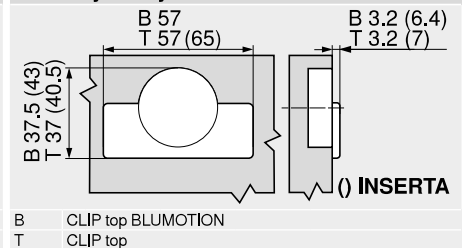

Seřízení a nastavení

Montáž našroubováním

B CLIP top BLUMOTION  
 T CLIP top

Montáž technikou INSERTA | nalisováním

B CLIP top BLUMOTION  
 T CLIP top

Rozměry misky

B CLIP top BLUMOTION  
 T CLIP top

Odkaz na stránku