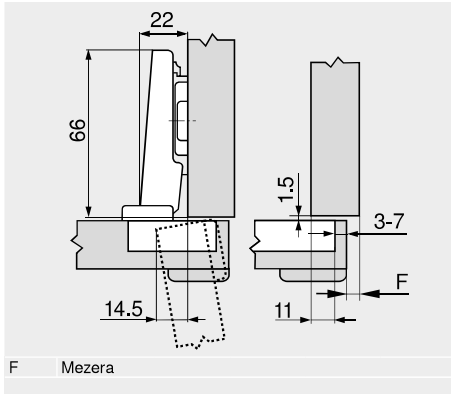

Závěs pro silná dvířka

Webcode  
 DQDITA

Plánování

Rozměry závěsu a výpočet mezery při nastavení ze závodu (montážní podložka = 0 mm)

Přesah dvířek při plném otevření

Naložená dvířka

Polonaložená dvířka

Vložená dvířka

F Mezera

Pozici pro našroubování podložky odsadte o sílu dvířek +1.5 mm

Odstup misky TB

Přesah čela FA (mm)	
MD	5 6 7 8 9 10 11 12 13 14 15 16 17 18
0	
3	
6	
9	
MD	Zvýšení montážních podložek (mm)

Přesah čela FA (mm)	
MD	-4.5 -3.5 -2.5 -1.5 -0.5 0.5 1.5 2.5 3.5 4.5 5.5 6.5 7.5 8.5
0	
3	
6	
9	
MD	Zvýšení montážních podložek (mm)