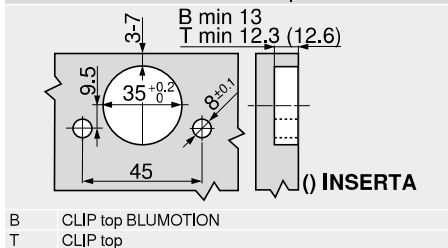

Seřízení a nastavení

Montáž našroubováním

B CLIP top BLUMOTION  
 T CLIP top

Montáž technikou INSERTA | nalisováním

B CLIP top BLUMOTION  
 T CLIP top

Rozměry misky

B CLIP top BLUMOTION  
 T CLIP top

Odkaz na stránku