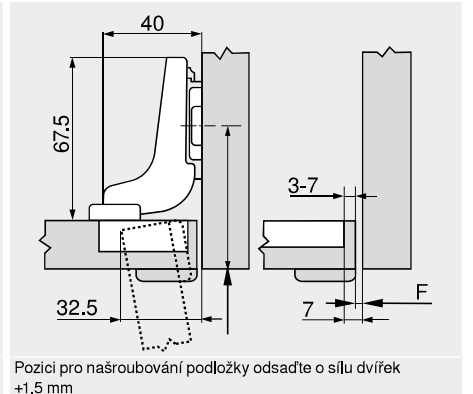

Pozici pro našroubování podložky odsadte o sílu dvířek +1.5 mm

Odstup misky TB

Přesah čela FA (mm)	
MD	5 6 7 8 9 10 11 12 13 14 15 16 17 18
0	
3	
6	
9	
MD	Zvýšení montážních podložek (mm)

Přesah čela FA (mm)	
MD	-4.5 -3.5 -2.5 -1.5 -0.5 0.5 1.5 2.5 3.5 4.5 5.5 6.5 7.5 8.5
0	
3	
6	
9	
MD	Zvýšení montážních podložek (mm)

Přesah čela FA (mm)	
MD	-7 -6 -5 -4 -3 -2 -1 0
0	
3	
6	
9	
MD	Zvýšení montážních podložek (mm)

Minimální hodnoty mezery F pro čela, která mají rádius (R = 1 mm) při nastavení ze závodu

Odstup misky TB (mm)	Síla čela FD (mm)											
	16	18	19	20	22	24	26	28	29	30	31	32
3	0.2	0.3	0.4	0.5	0.8	1.0	1.5	1.9	2.8	3.6	4.5	5.4
4	0.2	0.3	0.4	0.5	0.7	1.0	1.4	1.8	2.5	3.1	4.0	4.8
5	0.2	0.3	0.4	0.5	0.7	1.0	1.4	1.8	2.3	2.7	3.5	4.3
6	0.2	0.3	0.4	0.5	0.7	1.0	1.4	1.8	2.2	2.5	3.2	3.8
7	0.2	0.3	0.4	0.5	0.7	0.9	1.4	1.7	2.1	2.4	3.0	3.5
Navíc u seřízení do stran +2 mm												
	+0.1	+0.2	+0.2	+0.2	+0.3	+0.4	+0.4	+0.5	+0.4	+0.4	+0.4	+0.3