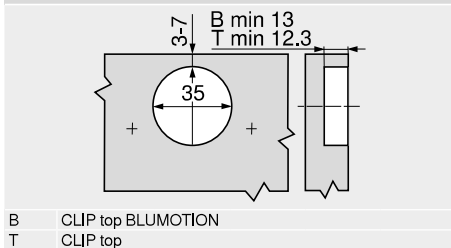

Přesah čela FA (mm)	
MD	-7 -6 -5 -4 -3 -2 -1 0
0	
3	
6	
9	
MD	Zvýšení montážních podložek (mm)

Minimální hodnoty mezery F pro čela, která mají rádius (R = 1 mm) při nastavení ze závodu

Odstup misky TB (mm)	Síla čela FD (mm)											
	16	18	19	20	22	24	26	28	29	30	31	32
3	0.2	0.3	0.4	0.5	0.8	1.0	1.5	1.9	2.8	3.6	4.5	5.4
4	0.2	0.3	0.4	0.5	0.7	1.0	1.4	1.8	2.5	3.1	4.0	4.8
5	0.2	0.3	0.4	0.5	0.7	1.0	1.4	1.8	2.3	2.7	3.5	4.3
6	0.2	0.3	0.4	0.5	0.7	1.0	1.4	1.8	2.2	2.5	3.2	3.8
7	0.2	0.3	0.4	0.5	0.7	0.9	1.4	1.7	2.1	2.4	3.0	3.5
Navíc u seřízení do stran +2 mm												
	+0.1	+0.2	+0.2	+0.2	+0.3	+0.4	+0.4	+0.5	+0.4	+0.4	+0.4	+0.3

Seřízení a nastavení

Montáž našroubováním

B CLIP top BLUMOTION  
 T CLIP top

Montáž technikou INSERTA | nalisováním

B CLIP top BLUMOTION  
 T CLIP top

Rozměry misky

B CLIP top BLUMOTION  
 T CLIP top

Odkaz na stránku